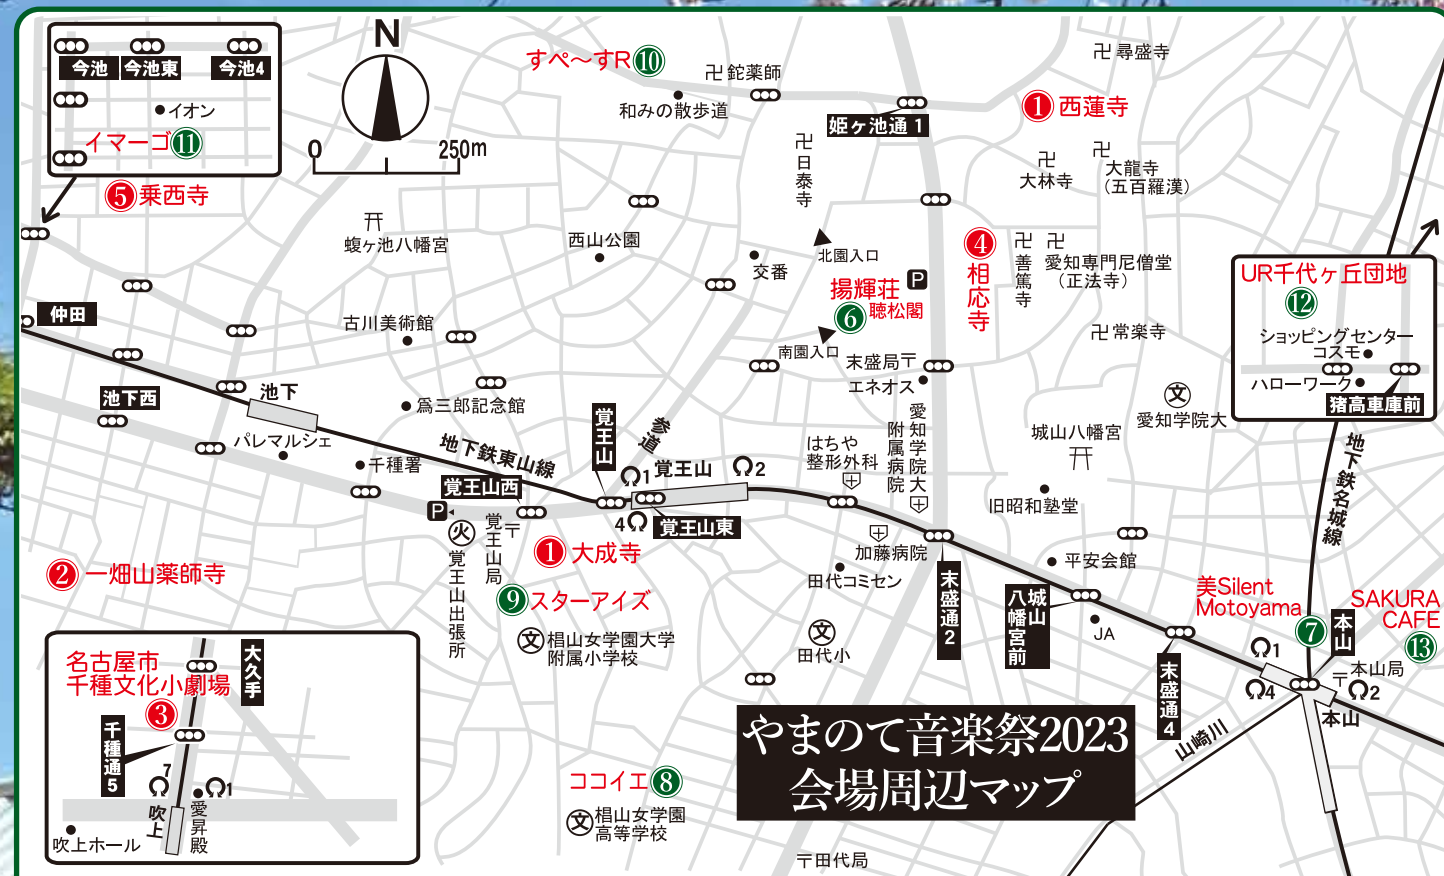

《開催のご挨拶》

やまのて音楽祭は昨年に20周年という節目を迎え、今年は次の節目に向けた第一歩となります。今年は主催・参加合わせて13の、多様性にあふれた企画が開催されます。4月頭～6月頭のほぼ毎週末、ゴールデンウィーク中も含めて、千種区内の様々な会場で色々なジャンルの音楽が鳴り響きます。演奏会のついでに、千種区の至る所に見られる歴史を背負った街角も散歩して下さいと思います。

「歴史あるまちで聴く、新しい音」…これはやまのて音楽祭の掲げるテーマですが、今年の音楽祭の「新しい音」には、エネルギーにあふれた若者達の奏でる音も含まれる事になりそうです。特に今年はコロナ禍で演奏・発表・表現の場を奪われていた若手演奏家の皆さんによる企画が目立ちます。

# やまのて音楽祭2023

～歴史あるまちで聴く新しい音～

2023年4月1日(土)～6月3日(土)

やまのて音楽祭2023  
会場周辺マップ

- ① 真宗大谷派 大成寺 千種区丘上町1-4-1  
地下鉄東山線覚王山駅④番出口 徒歩3分
- ② 引接山来迎院 西蓮寺 千種区姫池通1-28-1  
地下鉄東山線覚王山駅④番出口 徒歩12分
- ③ 一畑山薬師寺 名古屋別院 千種区春岡1-30-9  
地下鉄東山線池下駅西口 徒歩8分
- ④ 千種文化小劇場[ちくさ座] 千種区千種3-6-10  
地下鉄桜通線吹上駅⑦番出口 徒歩3分
- ⑤ 浄土宗宝亀山 相応寺 千種区城山町1-47  
地下鉄東山線覚王山駅②番出口 徒歩11分  
法王町バス停 徒歩6分
- ⑥ 仏教山 真宗大谷派 乘西寺 千種区仲田2-6-13  
地下鉄東山線今池駅③番出口 徒歩8分
- ⑦ 揚輝荘聴松閣(南園) 千種区法王町2-15  
地下鉄東山線覚王山駅②番出口 徒歩10分
- ⑧ 美Silent Motoyama 千種区本山町4-55-1  
地下鉄東山線本山駅①番出口 徒歩2分
- ⑨ 覚王山レンタルスペース ココイエ 千種区山添町2-28  
地下鉄東山線覚王山駅④番出口 徒歩8分
- ⑩ スターアイス 千種区菊坂町3-4-1  
地下鉄覚王山駅④番出口 徒歩4分
- ⑪ 覚王山すべ～すR 千種区田代町四観音道西14-4  
地下鉄東山線覚王山駅①番出口 徒歩15分
- ⑫ イマーゴ (Imago) 千種区今池5-20-9  
地下鉄桜通線今池駅⑩番出口 徒歩5分
- ⑬ UR千代ヶ丘団地106棟 千種区千代ヶ丘1-106  
市バス猪高車庫下車 徒歩7分
- ⑭ SAKURA CAFE 千種区橋本町1-64  
地下鉄東山線本山駅②番出口 徒歩3分